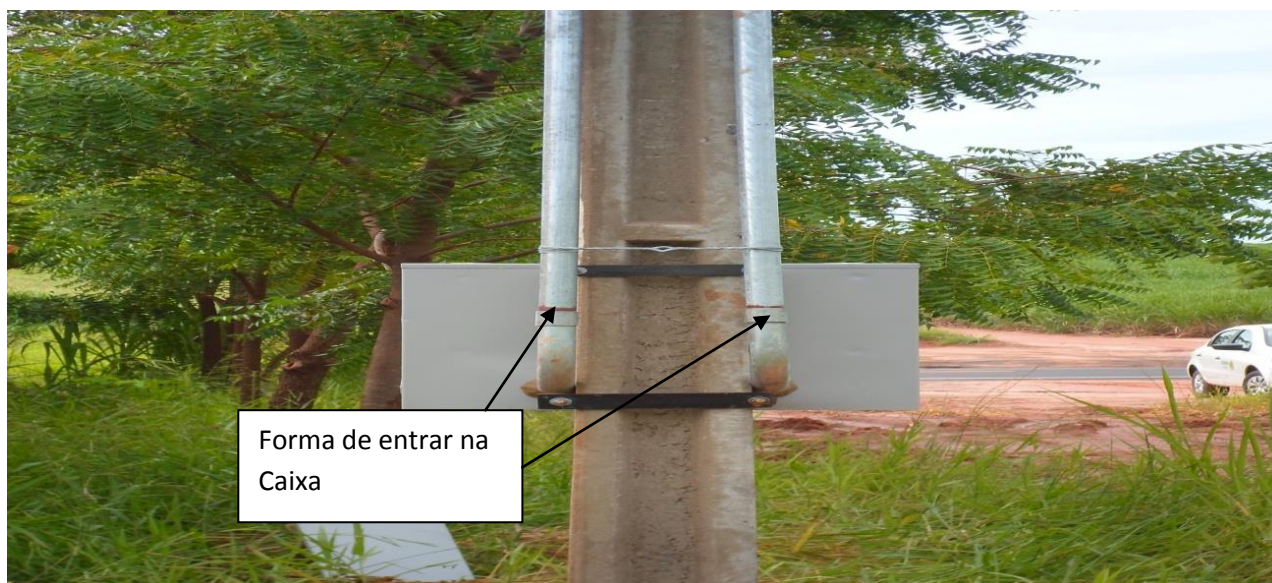

DETALHE DE MONTAGEM ENTRADA E SAÍDA AÉREA – Instalação ao tempo